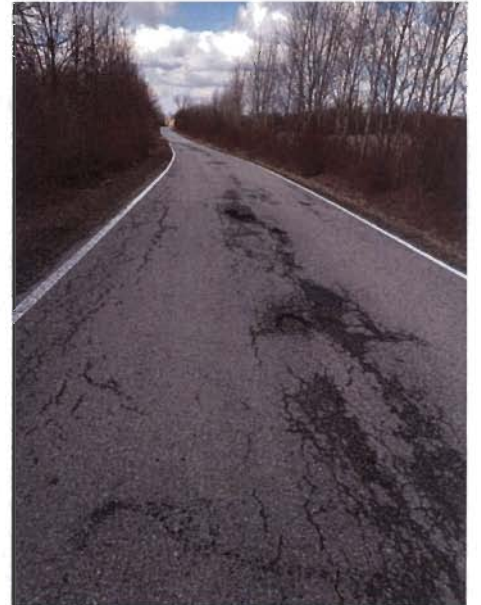

Okružní ulice
Narvická