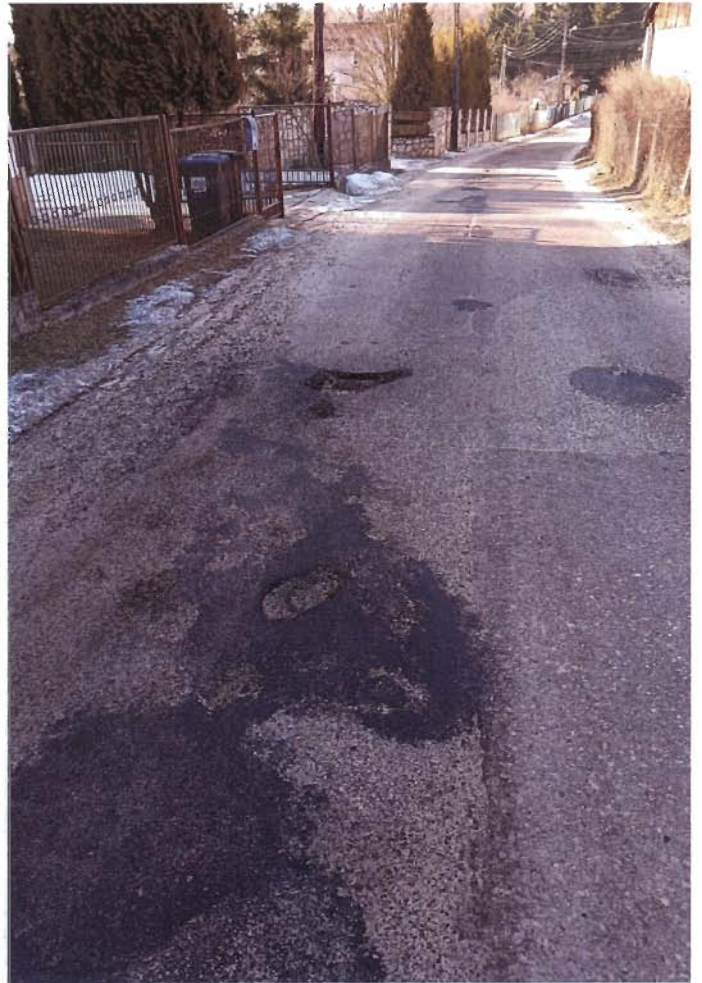

Ш. ЖЕЛАЗИКО
У. ТУРИСТИЧКА I ТУРАЈСИКА